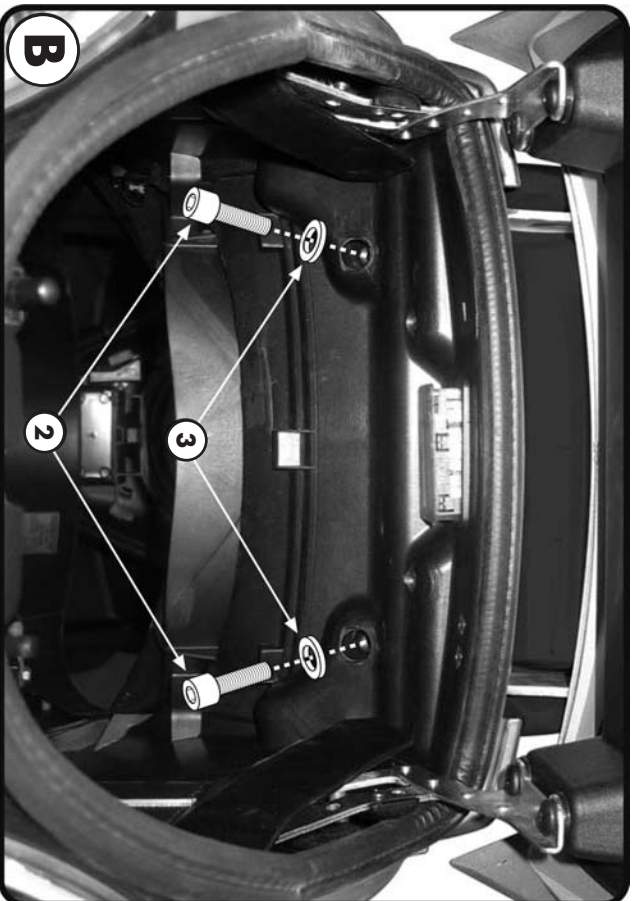

3

**RONDELLA 16x2mm**  
 WASHER  
 RONDELE Ø6mm  
 SCHEIBE Ø6mm  
 ARANDELA Ø6mm  
**Q.TY n.2**

1

A

2

3

B

**SCHIENALINO SPECIFICO - SPECIAL BACKREST - DOSSERET SPECIFIQUE  
SPEZIFISCHE BEIFAHRE-RÜCKENLEHNE - RESPALDO ESPECIFICO**