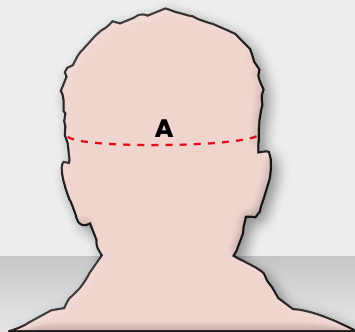

TABLE DE MESURE

COMMENT MESURER?

Toutes les tailles sont mentionnées en **cm**

A Tour de la tête

Vous déterminer la taille du casque en mesurant le contour de tête juste au-dessus des oreilles.

Prenez, avec un mètre à ruban, votre tour de tête.

CASQUES

	A
Taille	Tour de la tête (cm)
2XS	51 - 52
XS	53 - 54
S	55 - 56
M	57 - 58
L	59 - 60
XL	61 - 62
2XL	63 - 64