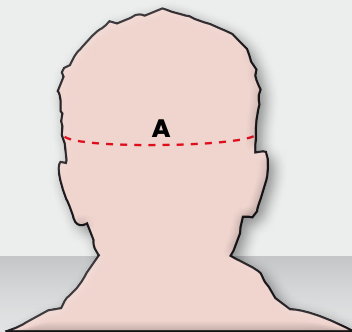

MATENTABEL

HOE TE METEN?

Alle maten worden vermeld in **cm**

A Hoofdomtrek

De helmmaat bepaalt U door uw hoofdomtrek te meten vlak boven de oren. Neem een lintmeter en bepaal je hoofdomtrek.

HELMEN

	A
Maten	Hoofdomtrek (cm)
2XS	51 - 52
XS	53 - 54
S	55 - 56
M	57 - 58
L	59 - 60
XL	61 - 62
2XL	63 - 64