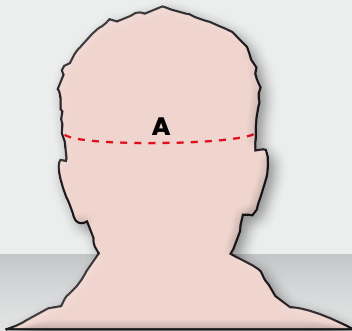

TABLE DE MESURE

COMMENT MESURER?

Toutes les tailles sont mentionnées en **cm**

A Tour de la tête

Vous déterminer la taille du casque en mesurant le contour de tête juste au-dessus des oreilles.

Prenez, avec un mètre à ruban, votre tour de tête.

CASQUES

A	
Taille	Tour de la tête (cm)
2XS	51 - 52
XS	53 - 54
S	55 - 56
M	57 - 58
L	59 - 60
XL	61 - 62
2XL	63 - 64