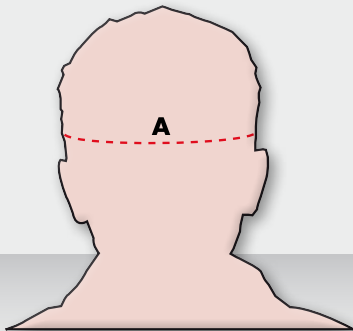

## HOE TE METEN?

Alle maten worden vermeld in **cm**

### A Hoofdomtrek

De helmmaat bepaalt U door uw hoofdomtrek te meten vlak boven de oren. Neem een lintmeter en bepaal je hoofdomtrek.