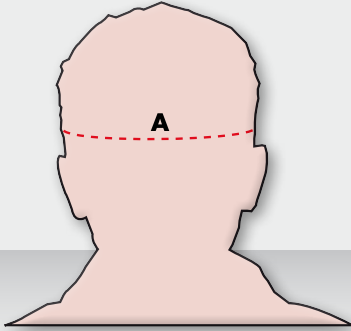

MATENTABEL

HOE TE METEN?

Alle maten worden vermeld in **cm**

A Hoofdomtrek

De helmmaat bepaalt U door uw hoofdomtrek te meten vlak boven de oren. Neem een lintmeter en bepaal je hoofdomtrek.

HELMEN

Maten	A Hoofdomtrek (cm)
2XS	51 - 52
XS	53 - 54
S	55 - 56
M	57 - 58
L	59 - 60
XL	61 - 62
2XL	63 - 64