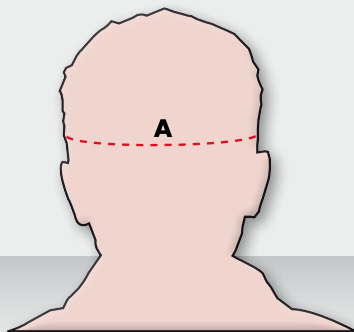

# TABLE DE MESURE

## COMMENT MESURER?

Toutes les tailles sont mentionnées en **cm**

### A Tour de la tête

Vous déterminer la taille du casque en mesurant le contour de tête juste au-dessus des oreilles.

Prenez, avec un mètre à ruban, votre tour de tête.

## CASQUES

	A
Taille	Tour de la tête (cm)
2XS	51 - 52
XS	53 - 54
S	55 - 56
M	57 - 58
L	59 - 60
XL	61 - 62
2XL	63 - 64