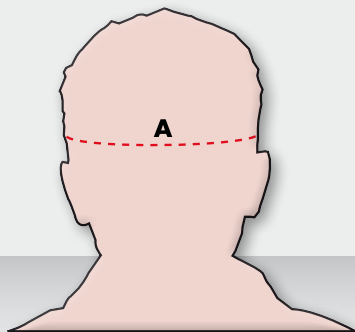

G-MAC

MATENTABEL

HOE TE METEN?

Alle maten worden vermeld in **cm**

A Hoofdomtrek

De helmmaat bepaalt U door uw hoofdomtrek te meten vlak boven de oren. Neem een lintmeter en bepaal je hoofdomtrek.

HELMEN

Maten	A Hoofdomtrek (cm)
2XS	51 - 52
XS	53 - 54
S	55 - 56
M	57 - 58
L	59 - 60
XL	61 - 62
2XL	63 - 64