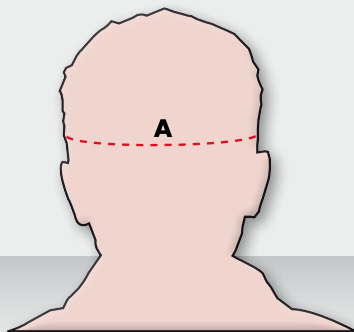

TABLE DE MESURE

COMMENT MESURER?

Toutes les tailles sont mentionnées en **cm**

A Tour de la tête

Vous déterminer la taille du casque en mesurant le contour de tête juste au-dessus des oreilles.

Prenez, avec un mètre à ruban, votre tour de tête.

CASQUES

	A
Taille	Tour de la tête (cm)
2XS	51 - 52
XS	53 - 54
S	55 - 56
M	57 - 58
L	59 - 60
XL	61 - 62
2XL	63 - 64