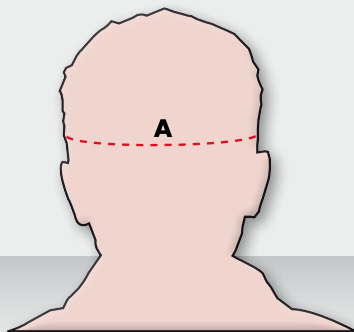

MATENTABEL

HOE TE METEN?

Alle maten worden vermeld in **cm**

A Hoofdomtrek

De helmmaat bepaalt U door uw hoofdomtrek te meten vlak boven de oren. Neem een lintmeter en bepaal je hoofdomtrek.

HELMEN

Maten	A Hoofdomtrek (cm)
2XS	51 - 52
XS	53 - 54
S	55 - 56
M	57 - 58
L	59 - 60
XL	61 - 62
2XL	63 - 64