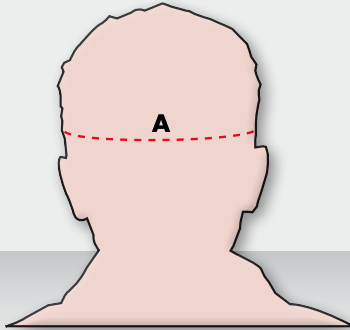

TABLE DE MESURE

CASQUES

COMMENT MESURER?

Toutes les tailles sont mentionnées en **cm**

A Tour de la tête

Vous déterminer la taille du casque en mesurant le contour de tête juste au-dessus des oreilles.

Prenez, avec un mètre à ruban, votre tour de tête.

A	
Taille	Tour de la tête (cm)
XS	52 - 53
S	54 - 55
M	56 - 57
L	58 - 59
XL	60 - 61
2XL	62 - 63